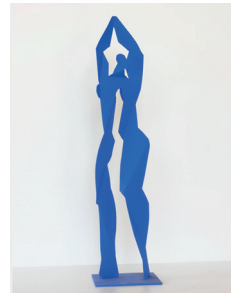

### 4 JEAN-PAUL MOSCOVINO - A

Masque Hembra  
80 cm  
4/8  
900€

Mezzo  
35X21X33 cm  
3/8  
1 200€

## 4 JEAN-PAUL MOSCOVINO - B

Egypte  
80 cm  
4/8  
1 200€

Femme à Pablo  
63 cm  
Ep. Art  
1 100€

Entre-voir  
55x50x40cm  
2/8  
2 500€

Inter-version  
36x30x22 cm  
6/8  
1 200€

Sénégal  
125 cm  
4/8  
2 500€