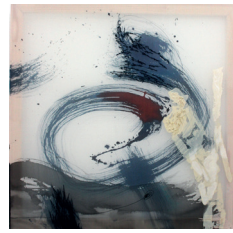

Noir et dix 18
80x80 cm cm
1 300€