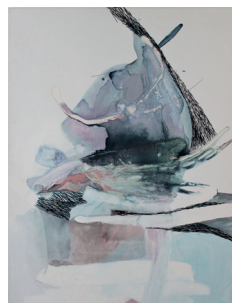

## 2 XAVIER DESHOULIÈRES

LA PURPLE  
*gallery*

Rocas  
146x97 cm  
15 000€

Espuma del mar  
89x130 cm  
12 000€

Cigales  
162x114 cm  
18 000€

Piedra  
116x89 cm  
10 000€

Calanque  
116x89 cm  
10 000€

**CATALOGUE DES OEUVRES 50 NUANCES DE BLEU**

### 3 TANYA ANGELOVA - A

Noir et dix 20  
80x80 cm  
1 300€

Noir et dix 18  
80x80 cm cm  
1 300€

Noir et dix 27  
80x80 cm  
12-300€

Noir et dix 39  
40x40 cm  
400€

Forme 9  
100x130 cm  
2 200€

Noir et dix 32  
110x170 cm  
3 600€

Noir et dix 69  
90x80 cm  
1 500€

Noir et dix 70  
90x80 cm  
1 500€

Formes 34  
60x60 cm  
700€

Formes 33  
60x60 cm  
700€

Formes 35  
60x60 cm  
700€

Formes 33  
60x60 cm  
700€

### 3 TANYA ANGELOVA - B

Formes 8  
130 x 100 cm  
2 200€

Formes 2  
100x73 cm  
1 300€

Formes 36  
40x40 cm  
300 €

Formes 37  
40x40 cm  
300 €

Formes 38  
40x40 cm  
300 €

Formes 39  
40x40 cm  
300 €

Noir et dix 54  
130x160 cm  
4 000€