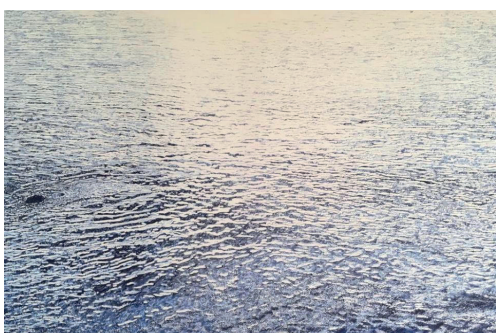

## 2 XAVIER DESHOULIÈRES

LA PURPLE  
*gallery*

Rocas  
146x97 cm  
15 000€

Espuma del mar  
89x130 cm  
12 000€

Cigales  
162x114 cm  
18 000€

Piedra  
116x89 cm  
10 000€

Calanque  
116x89 cm  
10 000€

**CATALOGUE DES OEUVRES 50 NUANCES DE BLEU**