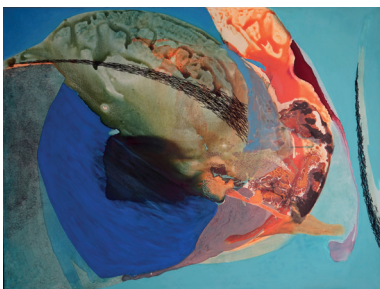

### 3 TANYA ANGELOVA - A

Noir et dix 20  
80x80 cm  
1 300€

Noir et dix 18  
80x80 cm cm  
1 300€

Noir et dix 27  
80x80 cm  
12-300€

Noir et dix 39  
40x40 cm  
400€

Forme 9  
100x130 cm  
2 200€

Noir et dix 32  
110x170 cm  
3 600€

Noir et dix 69  
90x80 cm  
1 500€

Noir et dix 70  
90x80 cm  
1 500€

Formes 34  
60x60 cm  
700€

Formes 33  
60x60 cm  
700€

Formes 35  
60x60 cm  
700€

Formes 33  
60x60 cm  
700€

### 3 TANYA ANGELOVA - B

Formes 8  
130 x 100 cm  
2 200€

Formes 2  
100x73 cm  
1 300€

Formes 36  
40x40 cm  
300 €

Formes 37  
40x40 cm  
300 €

Formes 38  
40x40 cm  
300 €

Formes 39  
40x40 cm  
300 €

Noir et dix 54  
130x160 cm  
4 000€