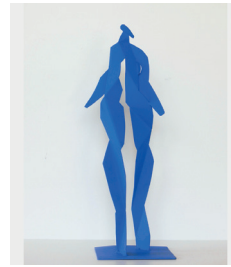

## 4 JEAN-PAUL MOSCOVINO - B

Egypte  
80 cm  
4/8  
1 200€

Femme à Pablo  
63 cm  
Ep. Art  
1 100€

Entre-voir  
55x50x40cm  
2/8  
2 500€

Inter-version  
36x30x22 cm  
6/8  
1 200€

Sénégal  
125 cm  
4/8  
2 500€