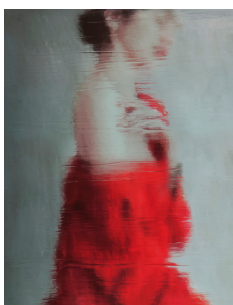

## 4 LAETITIA LESAFFRE

En attente  
1/7  
60 x 90 cm  
1 700€

Dernier regard  
2/7  
60 x 90 cm  
1 700€

Influx  
4/7  
60 x 90 cm  
1 700€

Ligne de fuite  
1/7  
80 x 80 cm  
1 700€

Caravage bleu  
1/7  
65 x 65 cm  
1 250€