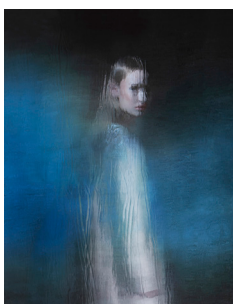

## 4 LAETITIA LESAFFRE

En attente  
1/7  
60 x 90 cm  
1 700€

Dernier regard  
2/7  
60 x 90 cm  
1 700€

Influx  
4/7  
60 x 90 cm  
1 700€

Ligne de fuite  
1/7  
80 x 80 cm  
1 700€

Caravage bleu  
1/7  
65 x 65 cm  
1 250€