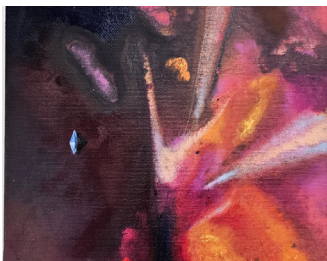

### 1 BÉCHIR BOUSSANDEL

Bleu Cactus  
150 x 200 cm  
7 500€

Extraction  
130 x 160 cm  
5 000€

Dog  
69 x 61 x 13 cm  
3 500€

Stèle  
65 x 65 x 13 cm  
3 500€

Pause  
61 x 66 x 14 cm  
3 500€

La Rive  
109 x 93 x 14 cm  
5 400€