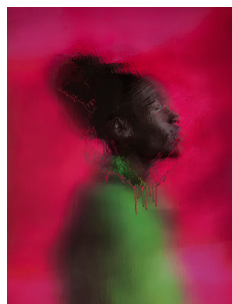

Paréidolie
1/7
60 x 90 cm
1 700€