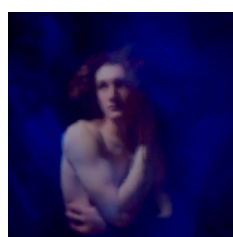

## 4 LAETITIA LESAFFRE

En attente  
1/7  
60 x 90 cm  
1 700€

Dernier regard  
2/7  
60 x 90 cm  
1 700€

Influx  
4/7  
60 x 90 cm  
1 700€

Ligne de fuite  
1/7  
80 x 80 cm  
1 700€

Caravage bleu  
1/7  
65 x 65 cm  
1 250€