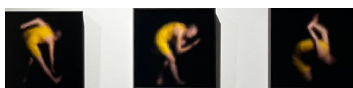

La petite robe jaune
5/8
3 x 25 x 25 cm
800€