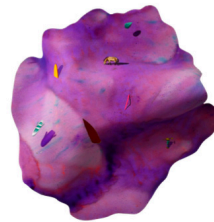

### 1 BÉCHIR BOUSSANDEL

Bleu Cactus  
150 x 200 cm  
7 500€

Extraction  
130 x 160 cm  
5 000€

Dog  
69 x 61 x 13 cm  
3 500€

Stèle  
65 x 65 x 13 cm  
3 500€

Pause  
61 x 66 x 14 cm  
3 500€

La Rive  
109 x 93 x 14 cm  
5 400€