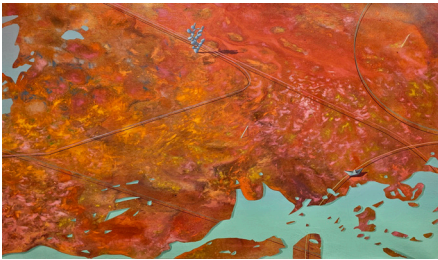

### 1 BÉCHIR BOUSSANDEL

Bleu Cactus  
150 x 200 cm  
7 500€

Extraction  
130 x 160 cm  
5 000€

Dog  
69 x 61 x 13 cm  
3 500€

Stèle  
65 x 65 x 13 cm  
3 500€

Pause  
61 x 66 x 14 cm  
3 500€

La Rive  
109 x 93 x 14 cm  
5 400€