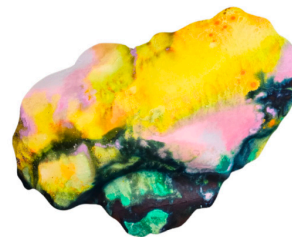

### 1 BÉCHIR BOUSSANDEL

Bleu Cactus  
150 x 200 cm  
7 500€

Extraction  
130 x 160 cm  
5 000€

Dog  
69 x 61 x 13 cm  
3 500€

Stèle  
65 x 65 x 13 cm  
3 500€

Pause  
61 x 66 x 14 cm  
3 500€

La Rive  
109 x 93 x 14 cm  
5 400€