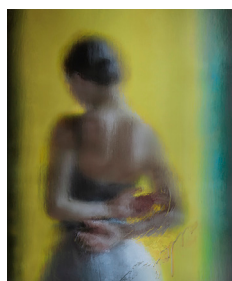

Répétition
5/7
50 x 60 cm
950€