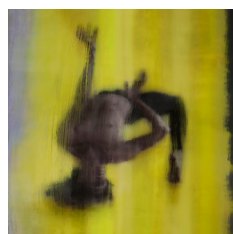

## 4 LAETITIA LESAFFRE

En attente  
1/7  
60 x 90 cm  
1 700€

Dernier regard  
2/7  
60 x 90 cm  
1 700€

Influx  
4/7  
60 x 90 cm  
1 700€

Ligne de fuite  
1/7  
80 x 80 cm  
1 700€

Caravage bleu  
1/7  
65 x 65 cm  
1 250€