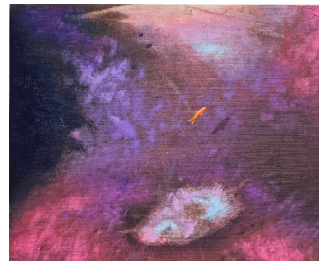

La Rivière
24 x 30 cm
800€