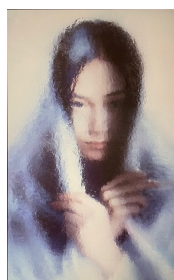

Fall in III  
5/8  
30 x 30 cm  
450€

Ambre  
2/7  
65 x 100 cm  
2 400€

Paréidolie  
1/7  
60 x 90 cm  
1 700€

Répétition  
5/7  
50 x 60 cm  
950€

Bleuflower  
5/7  
50 x 60 cm  
950€

Flou rose  
1/7  
25,5 x 38 cm  
450€