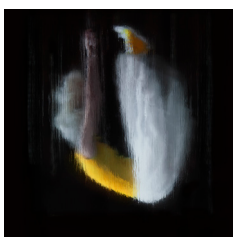

## 4 LAETITIA LESAFFRE

En attente  
1/7  
60 x 90 cm  
1 700€

Dernier regard  
2/7  
60 x 90 cm  
1 700€

Influx  
4/7  
60 x 90 cm  
1 700€

Ligne de fuite  
1/7  
80 x 80 cm  
1 700€

Caravage bleu  
1/7  
65 x 65 cm  
1 250€