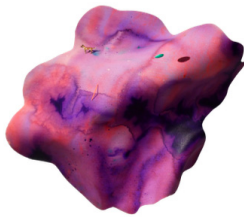

### 1 BÉCHIR BOUSSANDEL

Bleu Cactus  
150 x 200 cm  
7 500€

Extraction  
130 x 160 cm  
5 000€

Dog  
69 x 61 x 13 cm  
3 500€

Stèle  
65 x 65 x 13 cm  
3 500€

Pause  
61 x 66 x 14 cm  
3 500€

La Rive  
109 x 93 x 14 cm  
5 400€