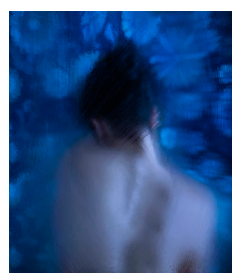

Fall in III  
5/8  
30 x 30 cm  
450€

Ambre  
2/7  
65 x 100 cm  
2 400€

Paréidolie  
1/7  
60 x 90 cm  
1 700€

Répétition  
5/7  
50 x 60 cm  
950€

Bleuflower  
5/7  
50 x 60 cm  
950€

Flou rose  
1/7  
25,5 x 38 cm  
450€