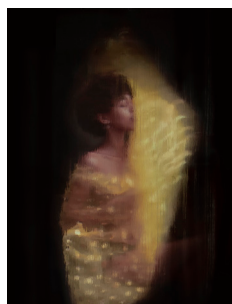

Ambre
2/7
65 x 100 cm
2 400€