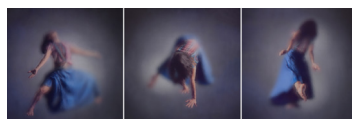

La petite robe jaune
5/8
3 x 25 x 25 cm
800€

Angèle danse
1/8
3 x 30 x 30 cm
950€