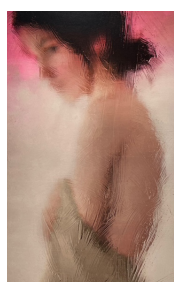

Fall in III  
5/8  
30 x 30 cm  
450€

Ambre  
2/7  
65 x 100 cm  
2 400€

Paréidolie  
1/7  
60 x 90 cm  
1 700€

Répétition  
5/7  
50 x 60 cm  
950€

Bleuflower  
5/7  
50 x 60 cm  
950€

Flou rose  
1/7  
25,5 x 38 cm  
450€