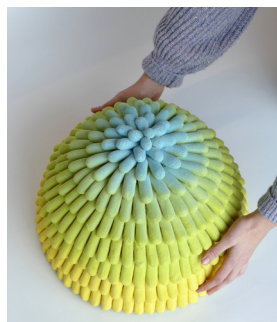

## 2 LÉA RENARD

Suspendue Rose  
Pop  
25 x 16 x 15 cm  
600€

Suspendue Orange  
Clémentine  
30 x 40 cm  
700€

Visqueuse Rose  
25 x 16 x 15 cm  
510€

Visqueuse Orange  
31 x 19 x 17 cm  
580€

Alien Smoothie  
30 x 55 cm  
2 100€

Parfum Banane XL  
34 x 27 cm  
1 600€

Parfum Banane M  
20 x 15 cm  
400€

Sunflower  
Smoothie  
24 x 10 cm  
800€

Blue Velvet  
35 30 cm  
1 200€

Josie  
16 x 15 cm  
270€