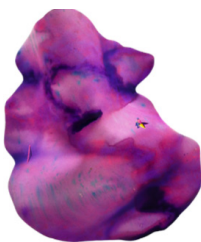

### 1 BÉCHIR BOUSSANDEL

Bleu Cactus  
150 x 200 cm  
7 500€

Extraction  
130 x 160 cm  
5 000€

Dog  
69 x 61 x 13 cm  
3 500€

Stèle  
65 x 65 x 13 cm  
3 500€

Pause  
61 x 66 x 14 cm  
3 500€

La Rive  
109 x 93 x 14 cm  
5 400€